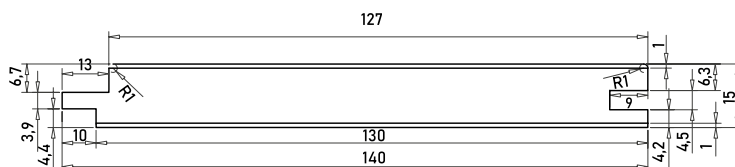

Rozměr: 15 x 90 mm

Délky: 2100, 2400, 2700, 3000 mm

Balení: 6 ks/balení, 264 ks/paleta

Lavicový profil – HOBLOVANÉ PRKNO SHP

Rozměr: 28 x 90 mm

Délky: 2100, 2400, 2700, 3000 mm

Balení: 4 ks/balení, 336 ks/paleta

Thermo Osika je k dispozici také v **obkladových profilech STS3**, které se vyznačují prodlouženým profilem s perem a drážkou. Tato konstrukce nejen zvyšuje estetický dojem, ale také účinně zmírňuje přirozené změny tvaru vyvolané kolísáním vlhkosti.

Saunová palubka - STS3 PROFIL (dýchovaný)

Rozměr: 15 x 120/140 mm

Délky: 1800-3000 mm

Balení (120): 6 ks/svazek, 54 svazků/paleta

Balení (140): 6 ks/svazek, 48 svazků/paleta

- **PŘEKRÝVACÍ LIŠTA - Thermo Osika**

Rozměr: 12 x 42 mm

Délky: 2400 mm

- **ROHOVÁ LIŠTA vnitřní - Thermo Osika**

Rozměr: 15 x 18 mm

Délka: 2400 mm

- **ROHOVÁ LIŠTA vnější - Thermo Osika**

Rozměr: 21 x 42 mm

Délka: 2400 mm