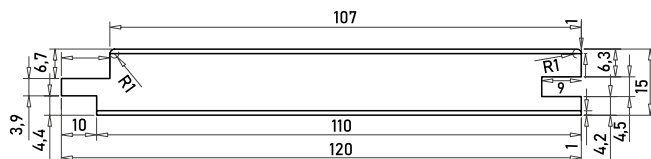

Rozměr: 15 x 90 mm

Délky: 2100, 2400, 2700, 3000 mm

Balení: 6 ks/balení, 264 ks/paleta

Lavicový profil – HOBLOVANÉ PRKNO SHP

Rozměr: 28 x 90 mm

Délky: 2100, 2400, 2700, 3000 mm

Balení: 4 ks/balení, 336 ks/paleta

Thermo Osika je k dispozici také v **obkladových profilech STS3**, které se vyznačují prodlouženým profilem s perem a drážkou. Tato konstrukce nejen zvyšuje estetický dojem, ale také účinně zmírňuje přirozené změny tvaru vyvolané kolísáním vlhkosti.

Saunová palubka - STS3 PROFIL (dýchovaný)

Rozměr: 15 x 120/140 mm

Délky: 1800-3000 mm

Balení (120): 6 ks/svazek, 54 svazků/paleta

Balení (140): 6 ks/svazek, 48 svazků/paleta

- **PŘEKRÝVACÍ LIŠTA - Thermo Osika**

Rozměr: 12 x 42 mm

Délky: 2400 mm

- **ROHOVÁ LIŠTA vnitřní - Thermo Osika**

Rozměr: 15 x 18 mm

Délka: 2400 mm

- **ROHOVÁ LIŠTA vnější - Thermo Osika**

Rozměr: 21 x 42 mm

Délka: 2400 mm