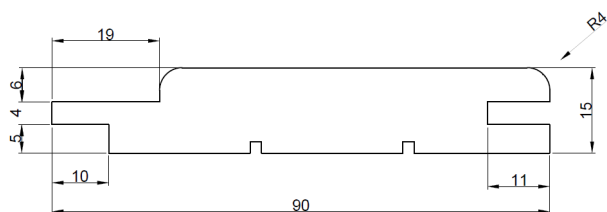

Rozměr: 15 x 90 mm

Délky: 2100, 2400, 2700, 3000 mm

Balení: 6 ks/balení, 264 ks/paleta

Lavicový profil – HOBLOVANÉ PRKNO SHP

Rozměr: 28 x 90 mm

Délky: 2100, 2400, 2700, 3000 mm

Balení: 4 ks/balení, 336 ks/paleta

Rozměr: 12 x 42 mm

Délky: 2400 mm

- **ROHOVÁ LIŠTA vnitřní - Thermo Osika**

Rozměr: 15 x 18 mm

Délka: 2400 mm

- **ROHOVÁ LIŠTA vnější - Thermo Osika**

Rozměr: 21 x 42 mm

Délka: 2400 mm